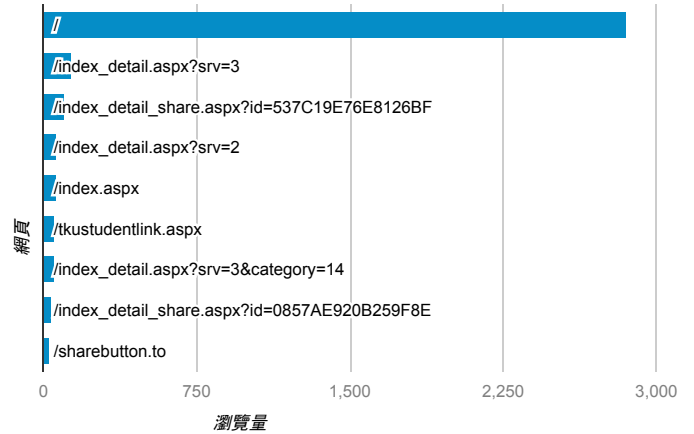

報表03\_內容

2016年12月12日 - 2016年12月18日

所有使用者  
100.00% 個工作階段

平均網頁載入時間 (秒)

● 平均網頁載入時間 (秒)

平均網頁載入時間 (秒)和瀏覽量 (依網頁分組)

網頁	平均網頁載入時間 (秒)	瀏覽量
/index_detail.aspx?srv=3&category=all&pg=211	12.55	1
/index_detail.aspx?srv=3&category=16	8.03	3
/index_detail_share.aspx?id=0857AE920B259F8E	7.50	37
/index.aspx	4.49	59
/index_detail.aspx?srv=3&category=14	2.55	57
/	2.25	2,853
/activity_104-2_self_test.aspx	0.00	2
/analytics_Summary.aspx	0.00	17
/error.aspx	0.00	4
/index_detail_share.aspx?id=00289686EC371534	0.00	2

網頁載入平均需時 (秒) (依瀏覽器分組)

瀏覽器	平均網頁載入時間 (秒)
Chrome	3.93
Internet Explorer	3.82
Safari (in-app)	3.53
Safari	1.73
Edge	1.04

瀏覽量(依網頁分組)

造訪和新造訪率 (依關鍵字分組)

關鍵字	工作階段	% 新工作階段
(not provided)	486	68.72%
youtube share button sharebutton.to	10	100.00%
(not set)	1	0.00%
电影院的工作内容	1	100.00%
威秀影城人才招募	1	100.00%